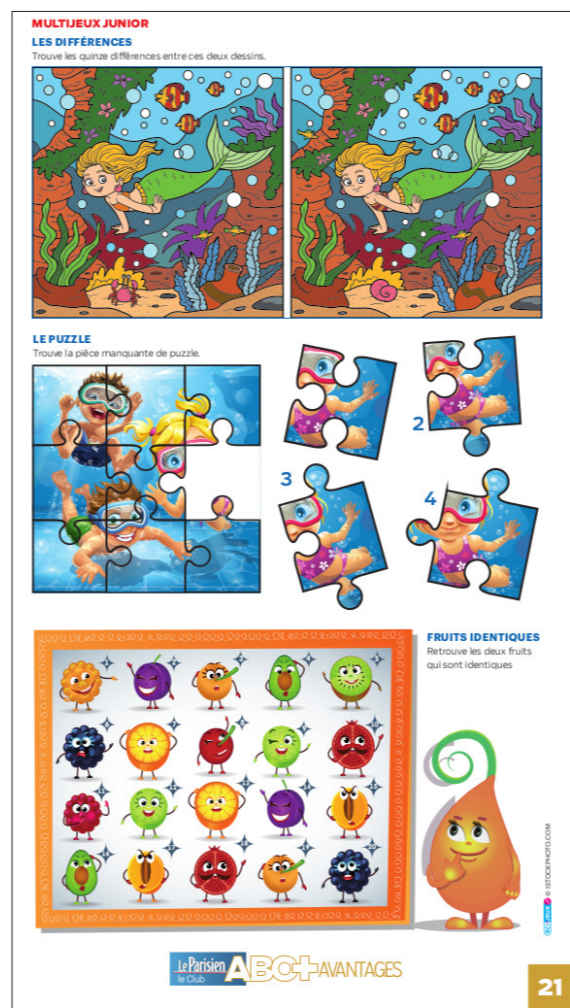

PAGES JEUX RCI-JEUX

Indesign
Photoshop
Illustrator

Print